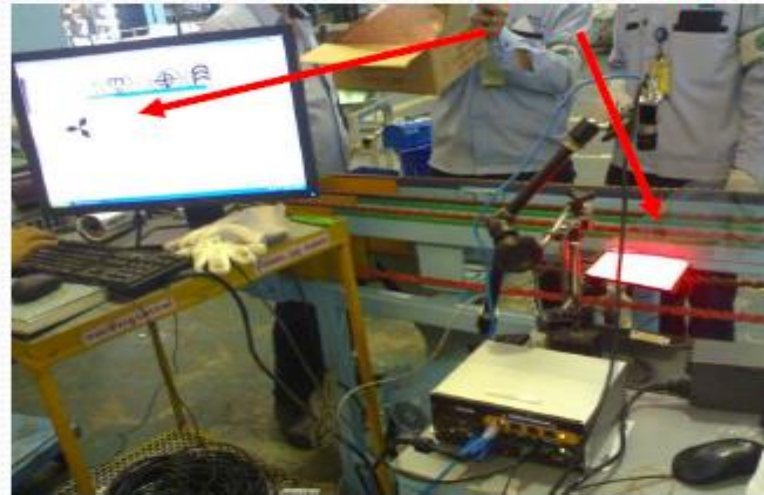

AGC Automotive

Logo on glass

Check logo printing on glass